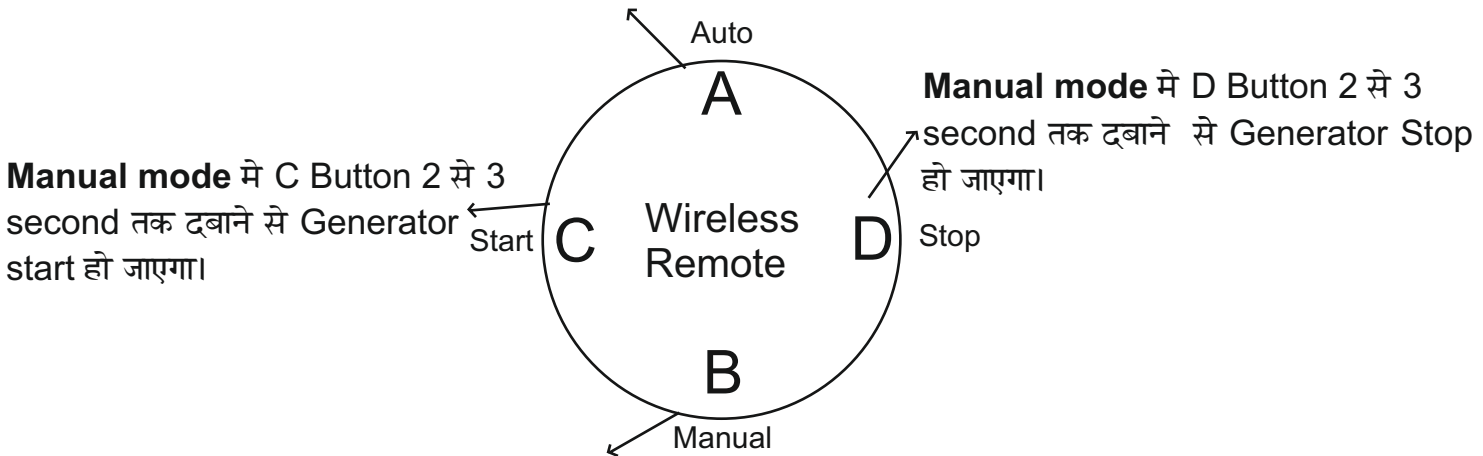

Generator Auto Start Auto Stop Unit With Wireless Remote (For Honda EU30is) Item Code: **WACHEU30IS**

Functions

Remote Start – Remote Stop
Remote Start – Auto Stop
Auto Start – Auto Stop

Connector of Honda Eu30is Generator

Wireless Remote कैसे काम करेगा ।

A Button को 2 से 3 second तक दबाने से Generator Auto Mode में चला जाएगा।

B Button को 2 से 3 second तक दबाने से Generator Manual Mode में चला जाएगा ।

- Note: 1.** यह Unit लगाने से आपके **Generator** की कोड भी **Safety Bypass** नहीं होगी ।
2. Manual mode मे भी **Electricity Board** की **Supply** आने पर **Generator Auto Stop** होगा ।